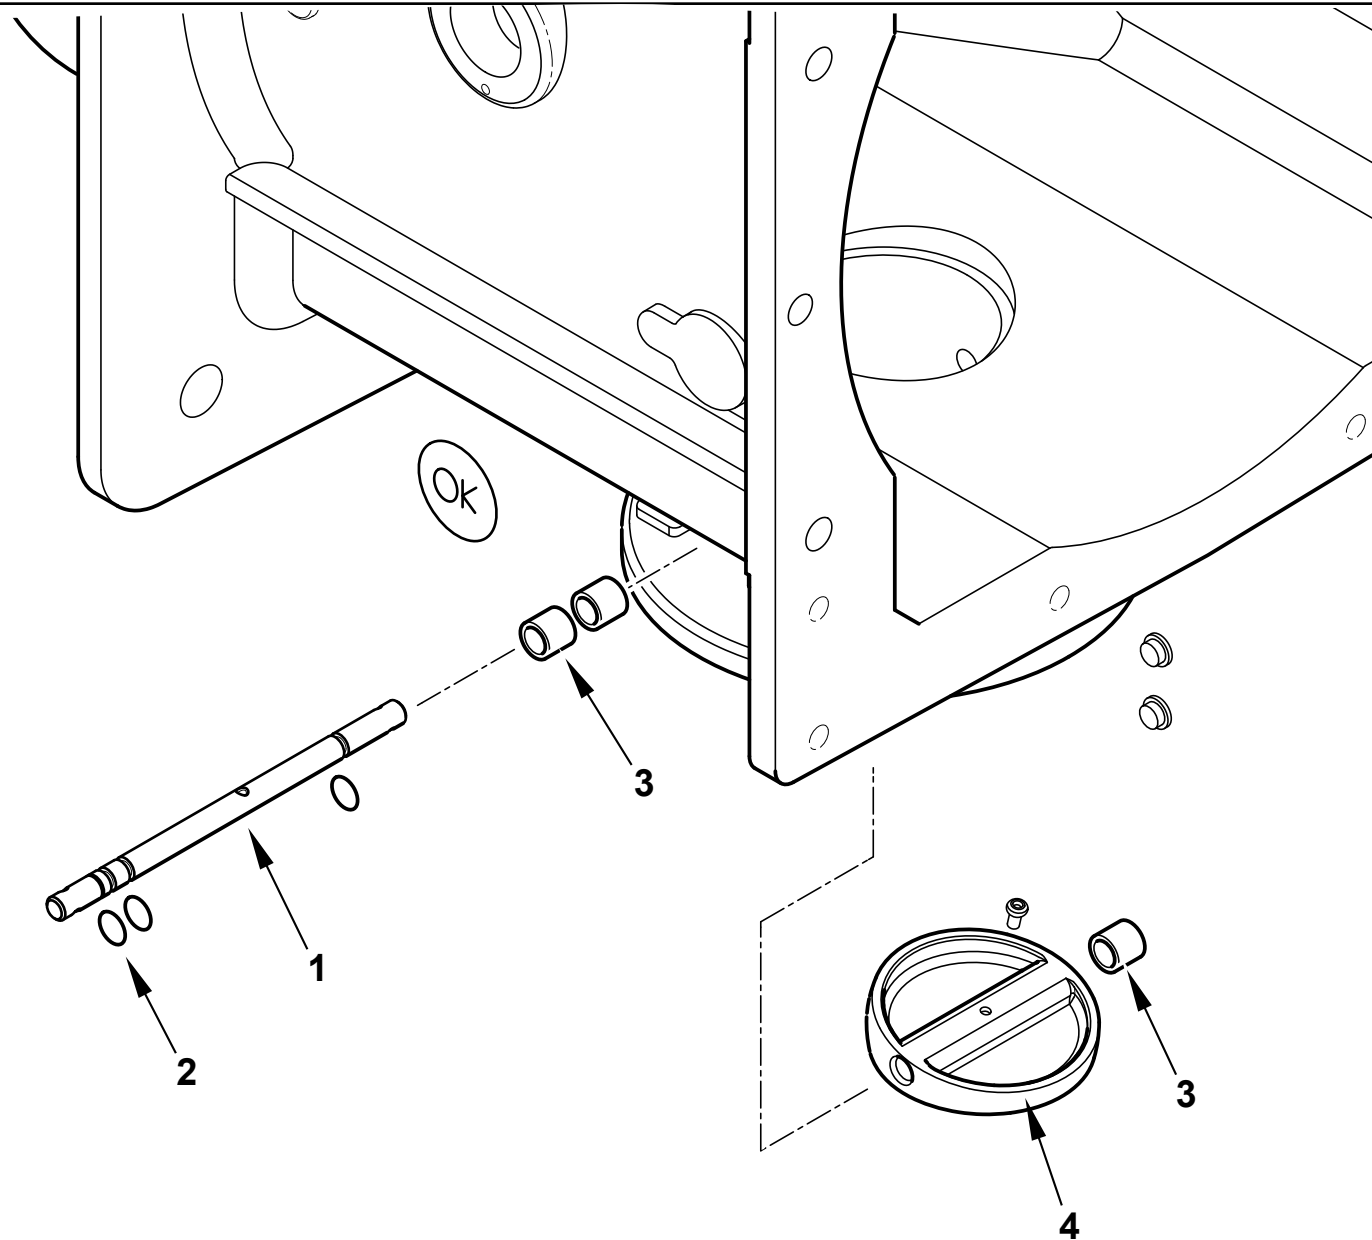

Поз	Артикул	Наименование	Примечание
1	0027010033	Вал	
2	30335	Сальник	
3	0005170059	Втулка	
4	0027010031	Газовая заслонка	

Поз	Артикул	Наименование	Примечание